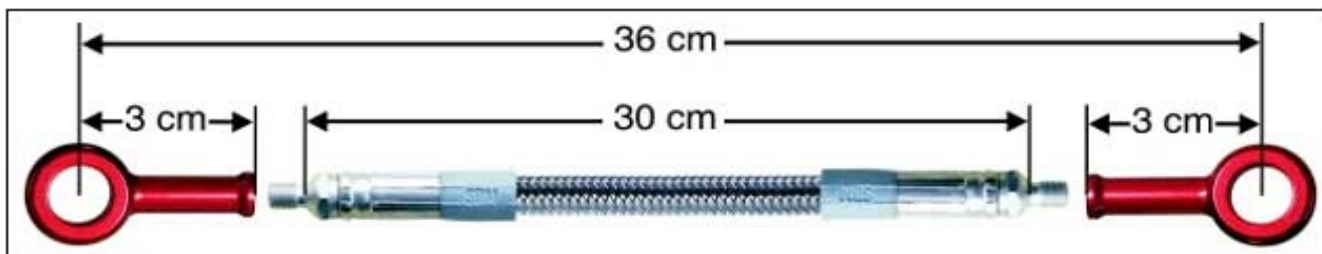

	Einzelleitungen mit fest verpressten Anschlüssen*			
SB-EL030	0080 mm - 0300 mm	39,30 €	44,35 €	49,10 €
SB-EL050	0310 mm - 0500 mm	45,50 €	50,55 €	55,30 €
SB-EL070	0510 mm - 0700 mm	51,70 €	54,90 €	61,50 €
SB-EL100	0710 mm - 1000 mm	56,85 €	61,95 €	66,70 €
SB-EL130	1010 mm - 1300 mm	62,05 €	67,10 €	71,85 €
SB-EL160	1310 mm - 1600 mm	67,20 €	72,30 €	77,05 €
SB-EL190	1610 mm - 1900 mm	72,40 €	77,45 €	82,20 €
SB-EL220	1910 mm - 2200 mm	77,50 €	82,65 €	87,40 €

* Anschlüsse sind in folgenden Eloxalfarben *ohne Aufpreis* lieferbar:

silber (Standard), **titan**, **schwarz**, **blau**, **rot**, **gold**, **violett** und **grün**.

Der Aufpreis für verchromte Anschlüsse beträgt pro Leitung 5,- €

** Schrumpfschläuche sind in folgenden Farben lieferbar:

schwarz, **rot**, **blau**, **gelb** und **carbonlook**

Speedbrakes - Stahlflexbremsleitungen

Vario System

Rabattcode: D

Art. Nr.	Beschreibung	Schrumpfschlauch		
		ohne	transp.	farbig**
	Vario System mit TÜV-Gutachten (ohne Anschlüsse)			
	0080 mm - 0300 mm	27,40 €	32,45 €	37,20 €
	0310 mm - 0500 mm	32,55 €	37,65 €	42,40 €
	0510 mm - 0700 mm	37,75 €	42,80 €	47,55 €
	0710 mm - 1000 mm	42,90 €	48,00 €	52,75 €
	1010 mm - 1300 mm	48,10 €	53,15 €	57,91 €
	1310 mm - 1600 mm	53,65 €	58,30 €	63,50 €
	1610 mm - 1900 mm	58,85 €	63,50 €	68,65 €
	1910 mm - 2200 mm	64,00 €	68,65 €	73,85 €